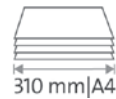

# Řezačky papíru 360

Délka řezu 310 mm

Výška řezu 0,3 mm

Výška řezu 3 listy

Vnější rozměr stolu 380 x 100 mm

- Pevná řezací podložka a pravítko s integrovaným zařízením k řezání pro rychlý, čistý řez
- Praktický kotoučový nůž v plastové hlavě pro řezání v obou směrech
- Ruční přítlak pro rychlé zafixování řezaného materiálu
- Včetně kreativní soupravy pro vlnitý řez a perforaci

Číslo výrobku	Druh	Délka řezu v mm	DIN	Výška řezu v mm	Řezný výkon A4 70 g/m2 list	Velikost stolu, vnější rozměry v mm	EAN
00360-21161	Řezačky papíru	310	A4	0,3	3	100mm x 380mm	4007885003603

Pevná řezací podložka slouží jako bezpečný podklad při řezání