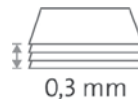

# Řezačky papíru 360

Délka řezu 310 mm

Výška řezu 0,3 mm

Výška řezu 3 listy

Vnější rozměr stolu 380 x 100 mm

- Pevná řezací podložka a pravítko s integrovaným zařízením k řezání pro rychlý, čistý řez
- Praktický kotoučový nůž v plastové hlavě pro řezání v obou směrech
- Ruční přítlak pro rychlé zafixování řezaného materiálu
- Včetně kreativní soupravy pro vlnitý řez a perforaci

Číslo výrobku	Druh	Délka řezu v mm	DIN	Výška řezu v mm	Řezný výkon A4 70 g/m2 list	Velikost stolu, vnější rozměry v mm	EAN
00360-21161	Řezačky papíru	310	A4	0,3	3	100mm x 380mm	4007885003603

Pevná řezací podložka slouží jako bezpečný podklad při řezání