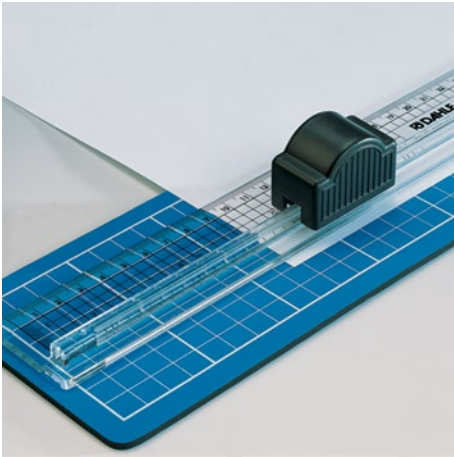

# Řezačky papíru 360

Délka řezu 310 mm

Výška řezu 0,3 mm

Výška řezu 3 listy

Vnější rozměr stolu 380 x 100 mm

- Pevná řezací podložka a pravítko s integrovaným zařízením k řezání pro rychlý, čistý řez
- Praktický kotoučový nůž v plastové hlavě pro řezání v obou směrech
- Ruční přítlak pro rychlé zafixování řezaného materiálu
- Včetně kreativní soupravy pro vlnitý řez a perforaci

Číslo výrobku	Druh	Délka řezu v mm	DIN	Výška řezu v mm	Řezný výkon A4 70 g/m2 list	Velikost stolu, vnější rozměry v mm	EAN
00360-21161	Řezačky papíru	310	A4	0,3	3	100mm x 380mm	4007885003603

Pevná řezací podložka slouží jako bezpečný podklad při řezání