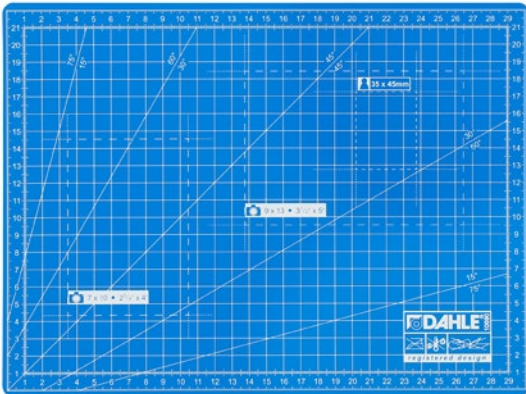

Řezná podložka 10690

- Řezací podložka s robustní pětivrstvou strukturou s jádrem odolným vůči prořezání a samouzavírací řeznou plochou
- Přehledné linie pro zpracování a optimální napolohování řezaného materiálu
- Řezací podložky Dahle jsou oboustranně potištěné díky tomu lze používat obě strany, čímž je zaručena dlouhá doba používání.

Číslo výrobku	Druh	Rozměry (v x š)	EAN	Formátovací linky na fotografie	Formátovací linky na pas	Formátovací linky na formáty DIN A4
10690-21028	Řezná podložka DIN A4	22 x 30 cm	4007885106908	7x10 cm 9x13 cm 2 3/4"x4" 3 1/2"x5"	35x45 mm	DIN A4

Řezná podložka 10690

Řezací podložka Dahle DIN A4 10690 dlouhá životnost díky pětivrstvé struktuře

Dahle řezací podložka DIN A4 10690 - potisk na obou stranách, s jádrem odolným vůči prořezání a samouzavírací řeznou plochou