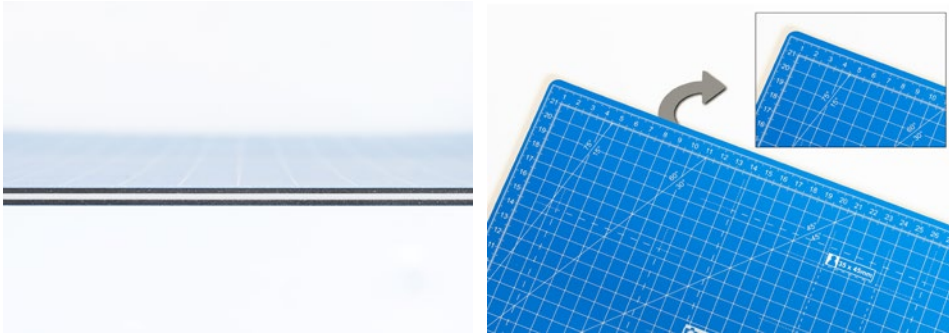

Řezná podložka 10690

- Řezací podložka s robustní pětivrstvou strukturou s jádrem odolným vůči prořezání a samouzavírací řeznou plochou
- Přehledné linie pro zpracování a optimální napolohování řezaného materiálu
- Řezací podložky Dahle jsou oboustranně potištěné díky tomu lze používat obě strany, čímž je zaručena dlouhá doba používání.

Číslo výrobku	Druh	Rozměry (v x š)	EAN	Formátovací linky na fotografie	Formátovací linky na pas	Formátovací linky na formáty DIN A4
10690-21028	Řezná podložka DIN A4	22 x 30 cm	4007885106908	7x10 cm 9x13 cm 2 3/4"x4" 3 1/2"x5"	35x45 mm	DIN A4

Řezná podložka 10690

Řezací podložka Dahle DIN A4 10690 dlouhá životnost díky pětivrstvé struktuře

Dahle řezací podložka DIN A4 10690 - potisk na obou stranách, s jádrem odolným vůči prořezání a samouzavírací řeznou plochou