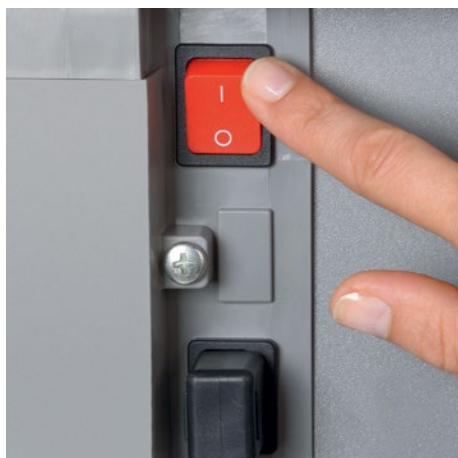

Skartovače DAHLE 210

Dahle skartovač Waste 210

Dahle skartovač Waste 210

Dahle skartovač Waste 210

Dahle skartovač Waste 210

Dahle skartovač Waste 210

Dahle skartovač Waste 210

Samostatný hlavní vypínač se nachází na zadní straně skartovače a odpojí od sítě celý skartovač

Vytahovatelný konektor IEC umožňuje rychlý přesun skartovače z bodu A do bodu B

Vytahovatelná, zaoblená lišta umožňuje jednoduchou výměnu sběrného pytle

Skartovače DAHLE 210

Samostatná, integrovaná sběrná nádoba podporuje ekologické třídění papíru a CD, DVD a kreditních karet