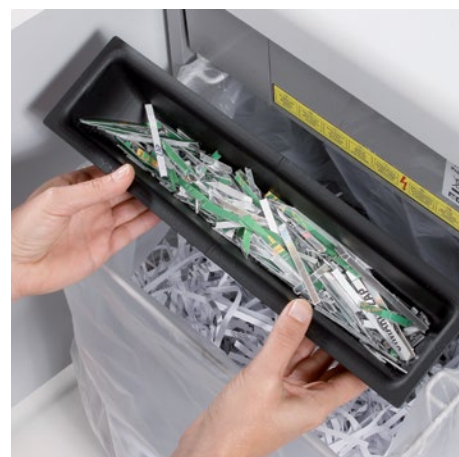

Dahle skartovač Waste 104air

Dahle skartovač Waste 104air

Skartovače DAHLE 104air

Dahle skartovač Waste 104air

Dahle skartovač Waste 104air

Dahle skartovač Waste 104air

Drobne filtry cząstek stałych Dahle 20170

Vytahovateľná, zaoblená lišta umožňuje jednoduchou výmenu sběrného pytle

Samostatná, integrovaná sběrná nádoba podporuje ekologické třídění papíru a CD, DVD a kreditních karet

Ekologický filtr z 3vrstvé, plně recyklovatelné speciální netkané textilie