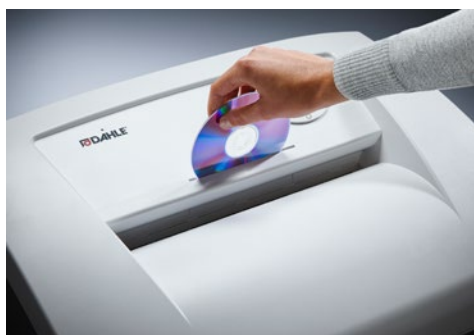

Dahle skartovač Waste 104air