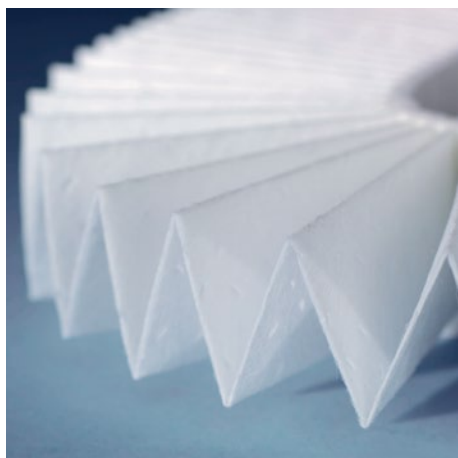

Vytahovateľná, zaoblená lišta umožňuje jednoduchou výmenu sběrného pytle

Samostatná, integrovaná sběrná nádoba podporuje ekologické třídění papíru a CD, DVD a kreditních karet

Ekologický filtr z 3vrstvé, plně recyklovatelné speciální netkané textilie