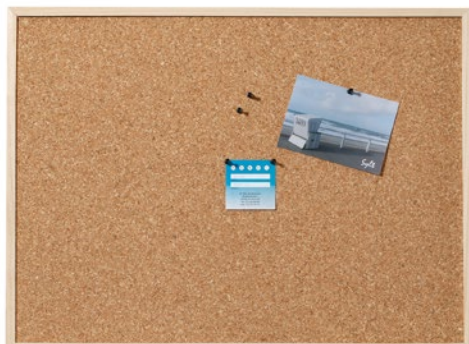

Tablica korkowa 90036

- Tablica z naturalnego korka, 7 mm, do używania z pinezkami
- Rama z prawdziwego drewna w naturalnym wykończeniu 15 mm, pasuje do każdego otoczenia
- W komplecie z dwoma hakami i sześcioma pinezkami do szybkiego mocowania notatek

| Numer artykułu | Typ | Powierzchnia użytkowa w cm | kod EAN |
|----------------|-----------------|----------------------------|---------------|
| 90036-15020 | Tablica korkowa | 40 x 60 | 4009729068830 |