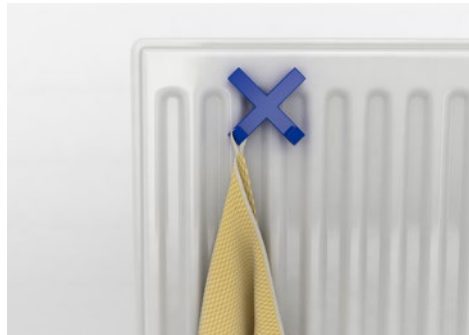

Magnesy MEGA 95550

- Do przechowywania na widoku łatwo gubiących się przedmiotów, takich jak klucze
- Maksymalna przyczepność ok. 3,4 (ok. 34 N) na magnetycznych powierzchniach za pomocą czterech magnesów neodymowych
- W wersji CROSS z haczykami
- Możliwość uniwersalnego zastosowania i ustawienia

Numer artykułu	Typ	Opis	Zawar- tość	Rozmiar	Siła w N	Kolory	EAN
95550-14820	Designerski magnes neodymowy	Do przechowywania na widoku łatwo gubiących się przedmiotów, takich jak klucze	1	9 x 9 cm	34	■	4009729067994

Magnesy MEGA 95550

Magnes Dahle MEGA Cross 95550 praktyczne odwieszanie domowych narzędzi i przyborów do majsterkowania

Magnes Dahle MEGA Cross 95550 przemysłowe odwieszanie przyborów kuchennych

Magnes Dahle MEGA Cross 95550 chcesz skorzystać z wieszaka garderobianego?